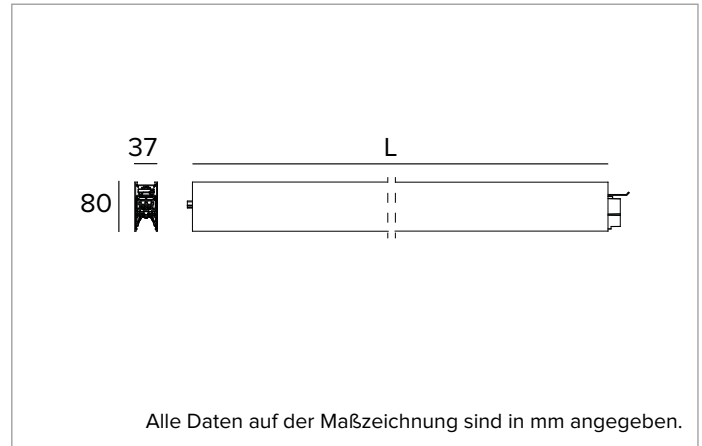

T001MX840ELDB | LOGICO EASY System 37 - OPAL LED-Leuchte für Decken- oder Pendelsystemmontage. Linearmodul

	4000K	H(m)	D(m)	Emax(lx)		
	Ra80			113°		
	Fixture Power	47W	1	3.00	1294	
	Source Flux	3728lm	2	6.00	324	
	Fixture Flux	3728lm	3	9.00	144	
6000843a	Imax=347cd/klm	Efficacy	79lm/W	4	12.00	81
		Imax	1295cd	5	15.00	52

Abstrahlung: DIREKT

Optik: REFLEKTOR

Optische Effizienz: 100%

Leuchten-Lichtstrom: 3728lm

Lichtausbeute: 79lm/W

Fotobiologische Sicherheit: Risikogruppe 0 (RG 0 = kein Risiko)

MECHANISCHE MERKMALE

Gehäuse aus lackiertem stranggepresstem Aluminium mit 37mm Breite. Obere Abdeckung aus schwarzem PVC.